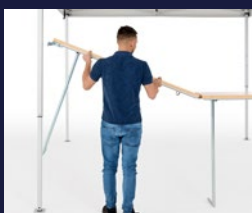

Teighea din lemn