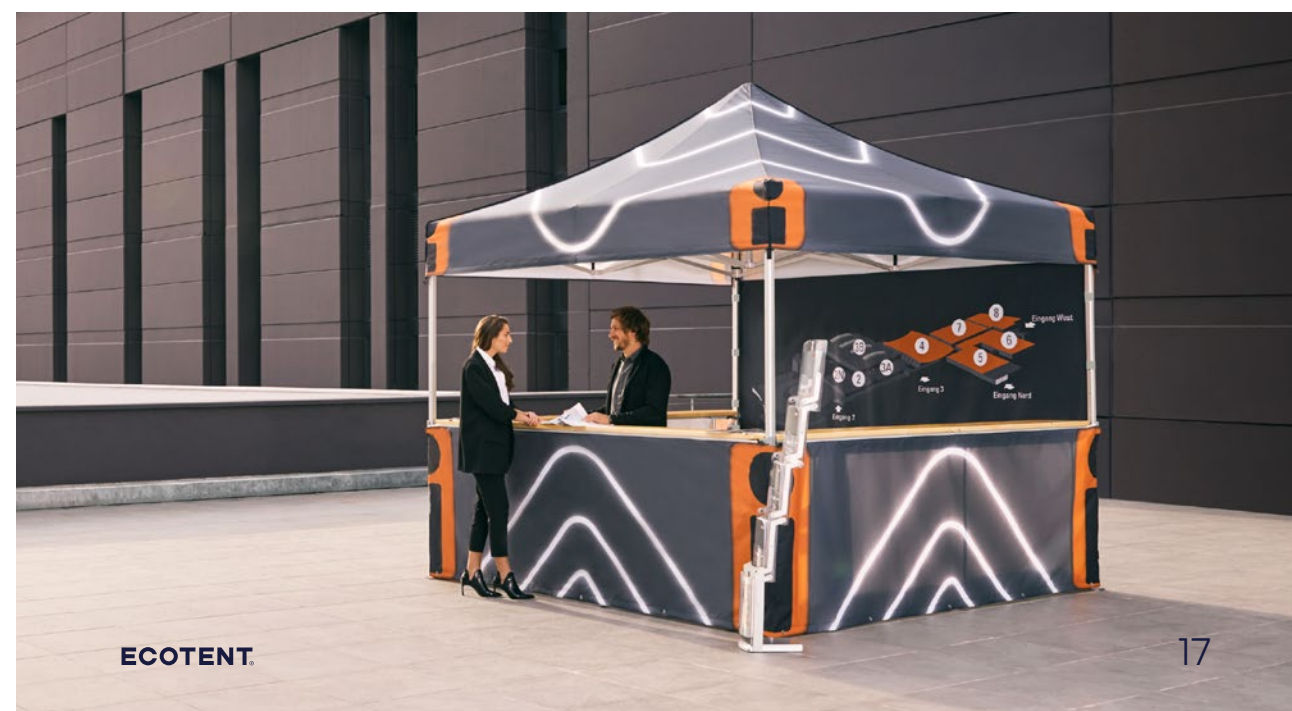

PEREȚI LATERALI CU FERMOAR

Pentru o protecție de 100%, în special împotriva vântului, puteți atașa pereți laterali care pot fi conectați și închiși cu un fermoar, pe lângă benzile de velcro. Astfel, nimic nu poate eșua și puteți fi siguri că totul și toată lumea este perfect protejată.

ECOTENT.