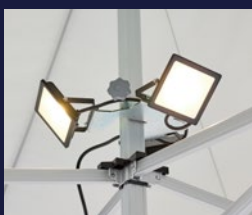

Faruri cu LED