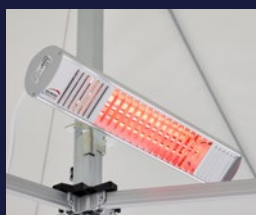

Încălzitor