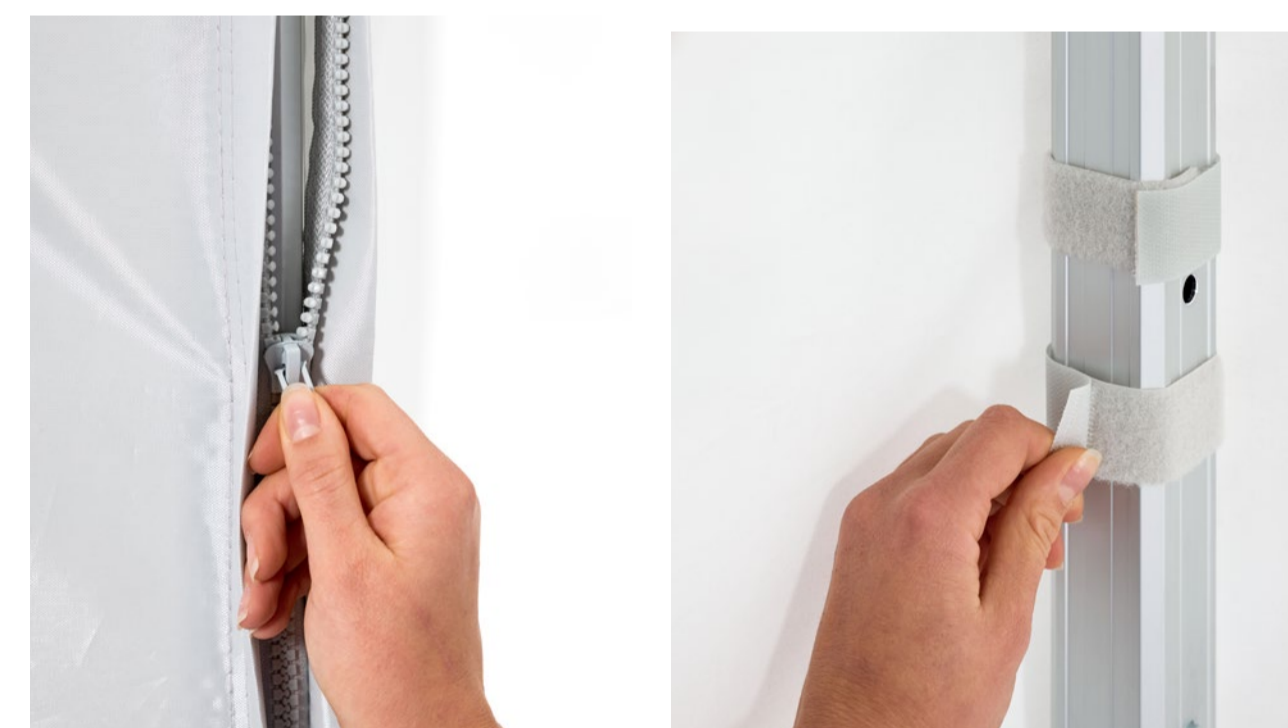

A MIMINŐ- SÉGSZÉRIÁINK

E1*

E2⁺

E3°

Profil	Bordázott négyszögu alumíniumprofil, 46x46 mm (2,5 mm)	Bordázott négyszögu alumíniumprofil, 43x43 mm (2,5 mm)	Bordázott négyszögu alumíniumprofil, 32x32 mm (2,1 mm)
Sátor méretek	3x3 m · 4x2 m 4x4 m · 4,5x3 m 6x3 m · 6x4 m · 8x4 m	1,5x1,5 m · 2x2 m 3x1,5 m · 3x2 m 3x3 m · 4,5x3 m · 6x3 m	3x3 m · 4,5x3 m · 6x3 m
Ollóprofil	30x15 mm (2,8 mm)	28,5x15 mm (2 mm)	28,5x15 mm (2 mm)
Összekötő elemek	Alumínium + gumiborítás (szállítási védelemmel együtt)	Üvegszál erősítésű műanyag	Üvegszál erősítésű műanyag
Gumiborítás	✓	✗	✗
Talajnehezék	Alumínium	Horganyzott acél	Horganyzott acél
Állítható magasság	2 vagy 3 szint	2 szint	1 szint
Segítség a felhúzásnál	✓	✗	✗
Műanyag védő	✓	✗	✗
Nyomógomb	✓	✓	✓
Napellenző kifeszítő szerkezete	✓	✗	✗
Szállítótáska	Párnázott PVC	PVC	Oxford 500D
Szövetek	Oxford 500D, Oxford 250D, Oxford 250D nem tűzálló (3x3/4,5x3/6x3) újrahasznosított szövet nem tűzálló, PVC		
Szövet színek			
Szublimációs nyomtatás	Oxford 500D		
Termotranszferes nyomtatás	Oxford 500D, Oxford 250D, újrahasznosított szövet nem tűzálló, PVC		
Tető megerősítése	Oxford 500D Szín a színben		
A tető rögzítése az alumínium szerkezetre	Tépzárpánt		

➤ PROFIL

➤ OLDALFAL TÍPUS

Cipzár PVC-ből készült széllel a szennyeződésnek

Tépzáras hurkok (csak az Oxford 250D-nél)

➤ GARANCIÁLIS SZOLGÁLTATÁSOK

5 év gyártói garancia az alumíniumszerkezet anyag- és gyártási hibáira
10 év hozzáférhetőség az alumínium szerkezet minden cserealkatréséhez
Élethosszig tartó garancia az alumíniumszerkezet korrózióvédelmére